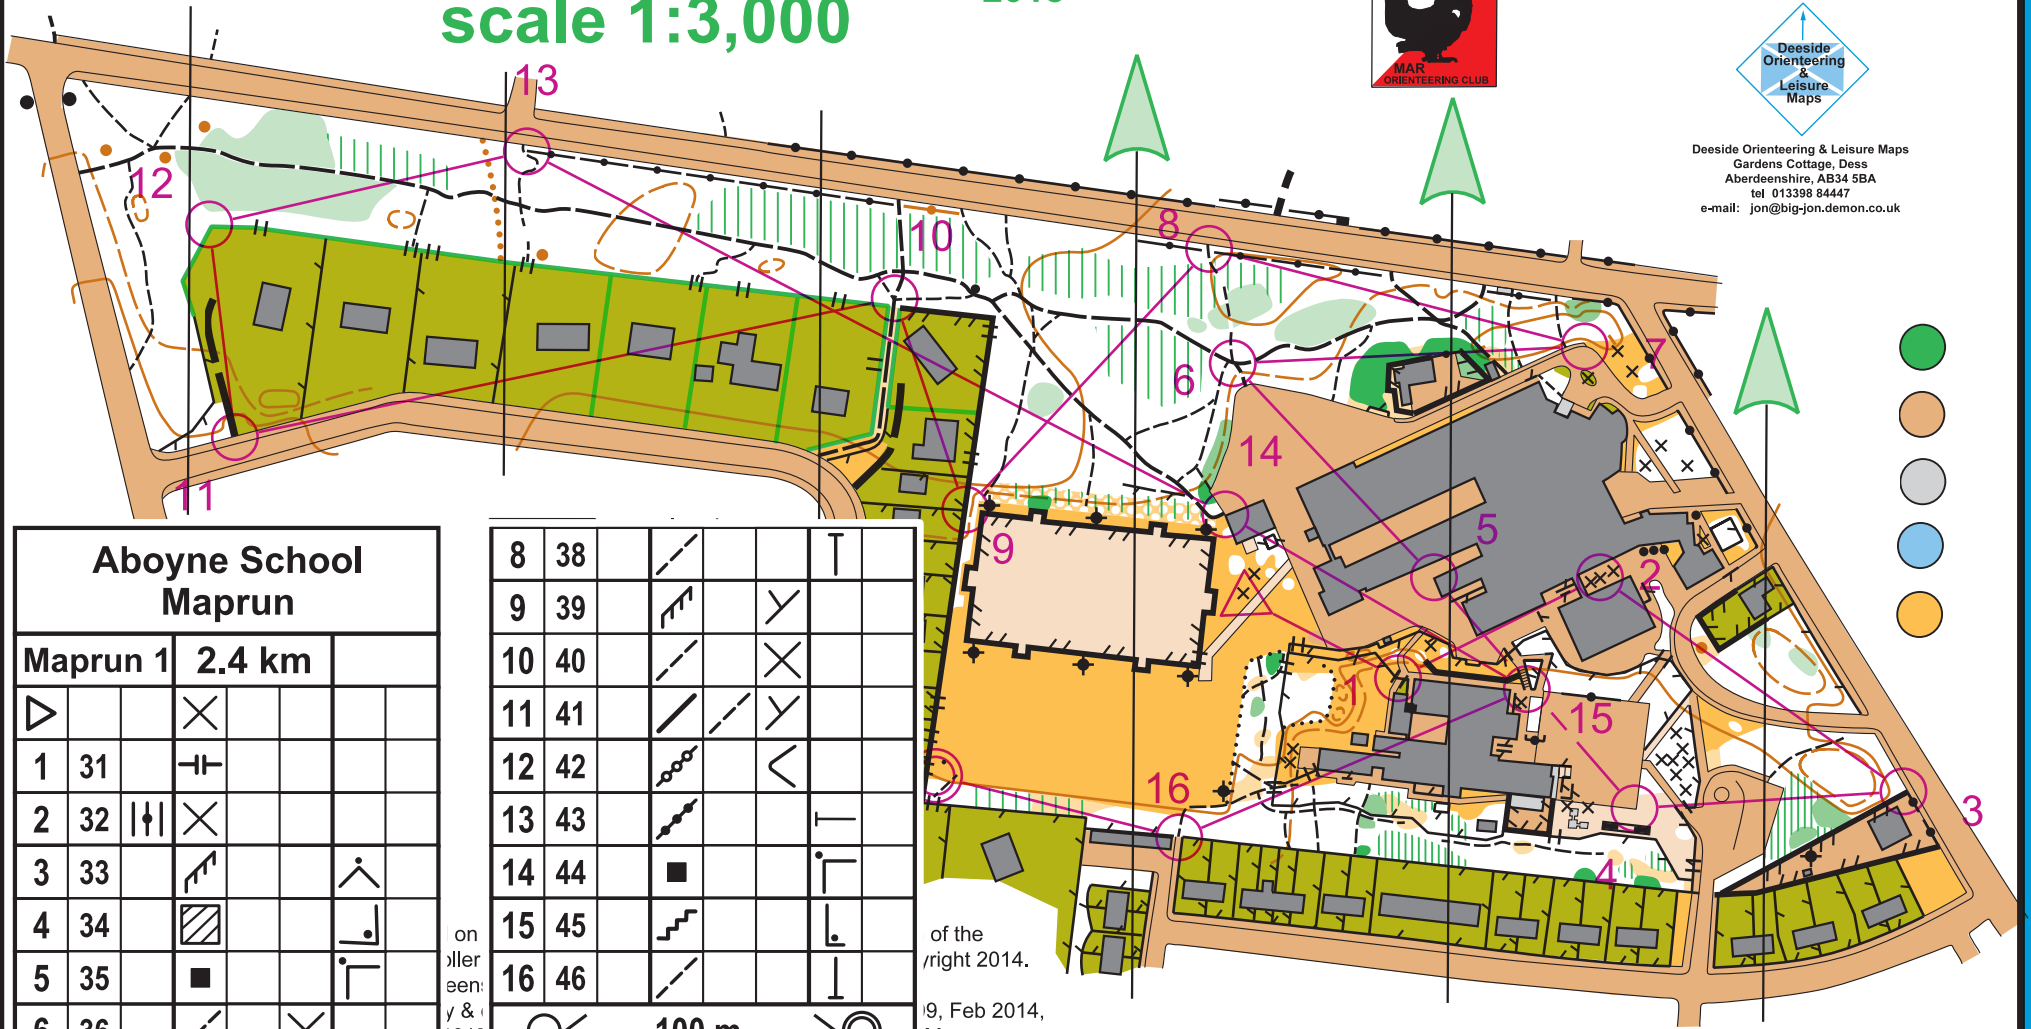

Aboyne Schools

scale 1:3,000

MAGNETIC
NORTH
2018

Deeside Orienteering & Leisure Maps
Gardens Cottage, Dess
Aberdeenshire, AB34 5BA
tel 013398 84447
e-mail: jon@big-jon.demon.co.uk

Aboyne School		Maprun	
Maprun 1	2.4 km		
1	31	⊗	
2	32	⊥	⊗
3	33	↗	∧
4	34	▨	∩
5	35	■	└
6	36	↘	⊗
7	37	↙	<

8	38	↘	└
9	39	↗	∩
10	40	↘	⊗
11	41	↗	∩
12	42	⊗	<
13	43	↗	└
14	44	■	└
15	45	↗	└
16	46	↘	└

on
ller
een:
y &
201€
ight:

of the
right 2014.

9, Feb 2014,
Maps
2018

reference NJ 518 986