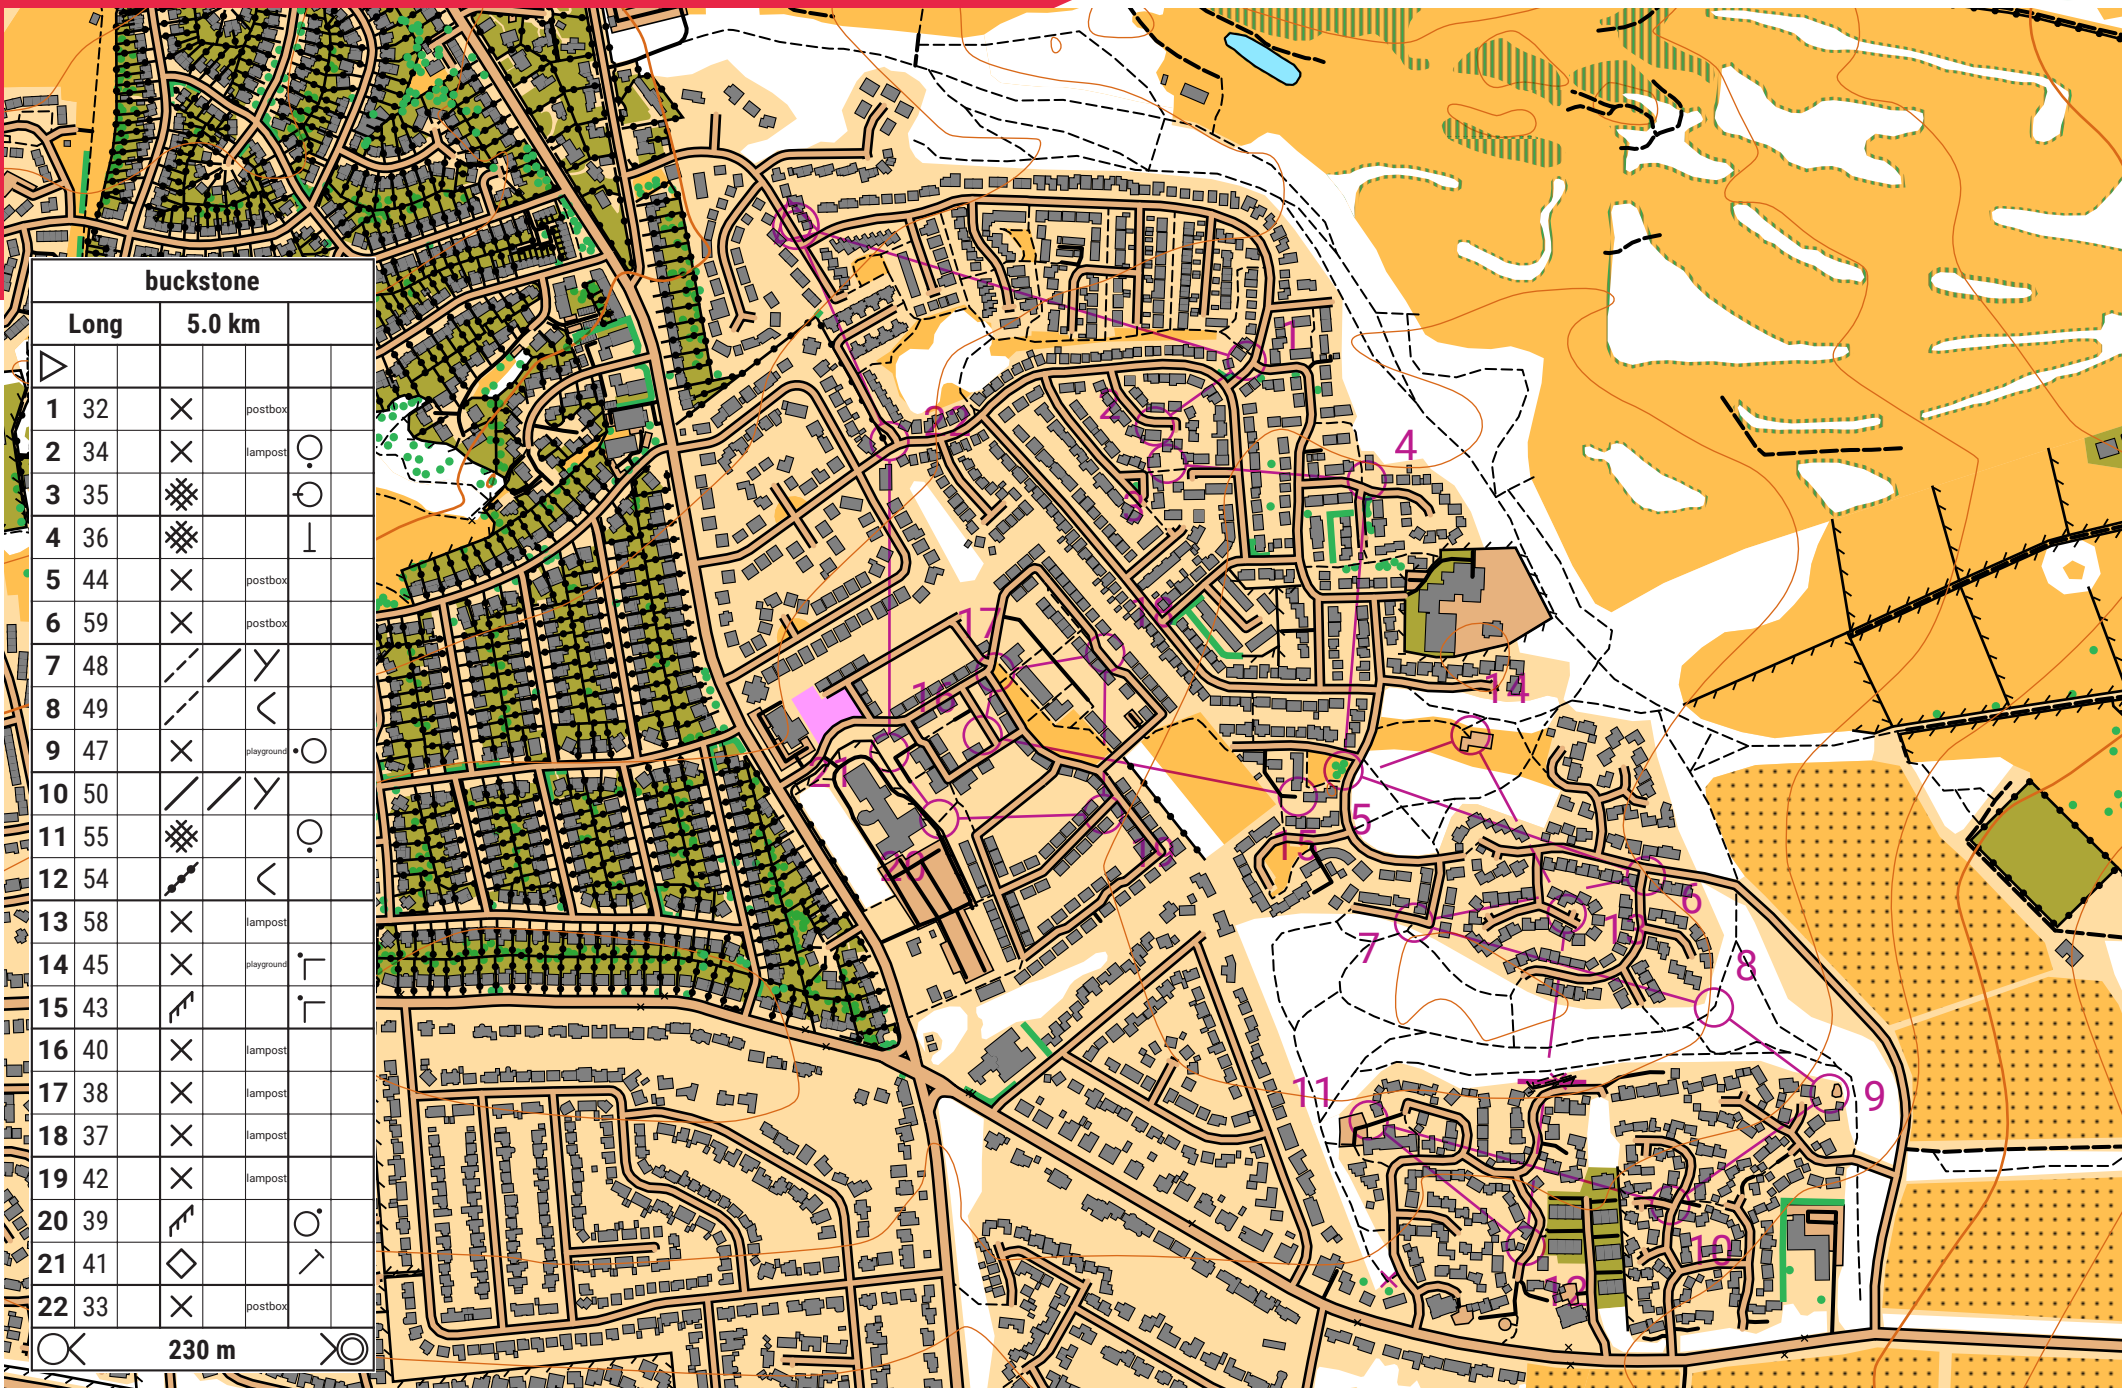

BUCKSTONE

scale 1:7500, contours 10m
200m

buckstone				
Long	5.0 km			
1 32	×		postbox	
2 34	×		lamppost	○
3 35	⊗			○
4 36	⊗			┆
5 44	×		postbox	
6 59	×		postbox	
7 48	┆	┆	Y	
8 49	┆		<	
9 47	×		playground	○
10 50	┆	┆	Y	
11 55	⊗			○
12 54	┆		<	
13 58	×		lamppost	
14 45	×		playground	┆
15 43	┆			┆
16 40	×		lamppost	
17 38	×		lamppost	
18 37	×		lamppost	
19 42	×		lamppost	
20 39	┆			○
21 41	◇			┆
22 33	×		postbox	

230 m